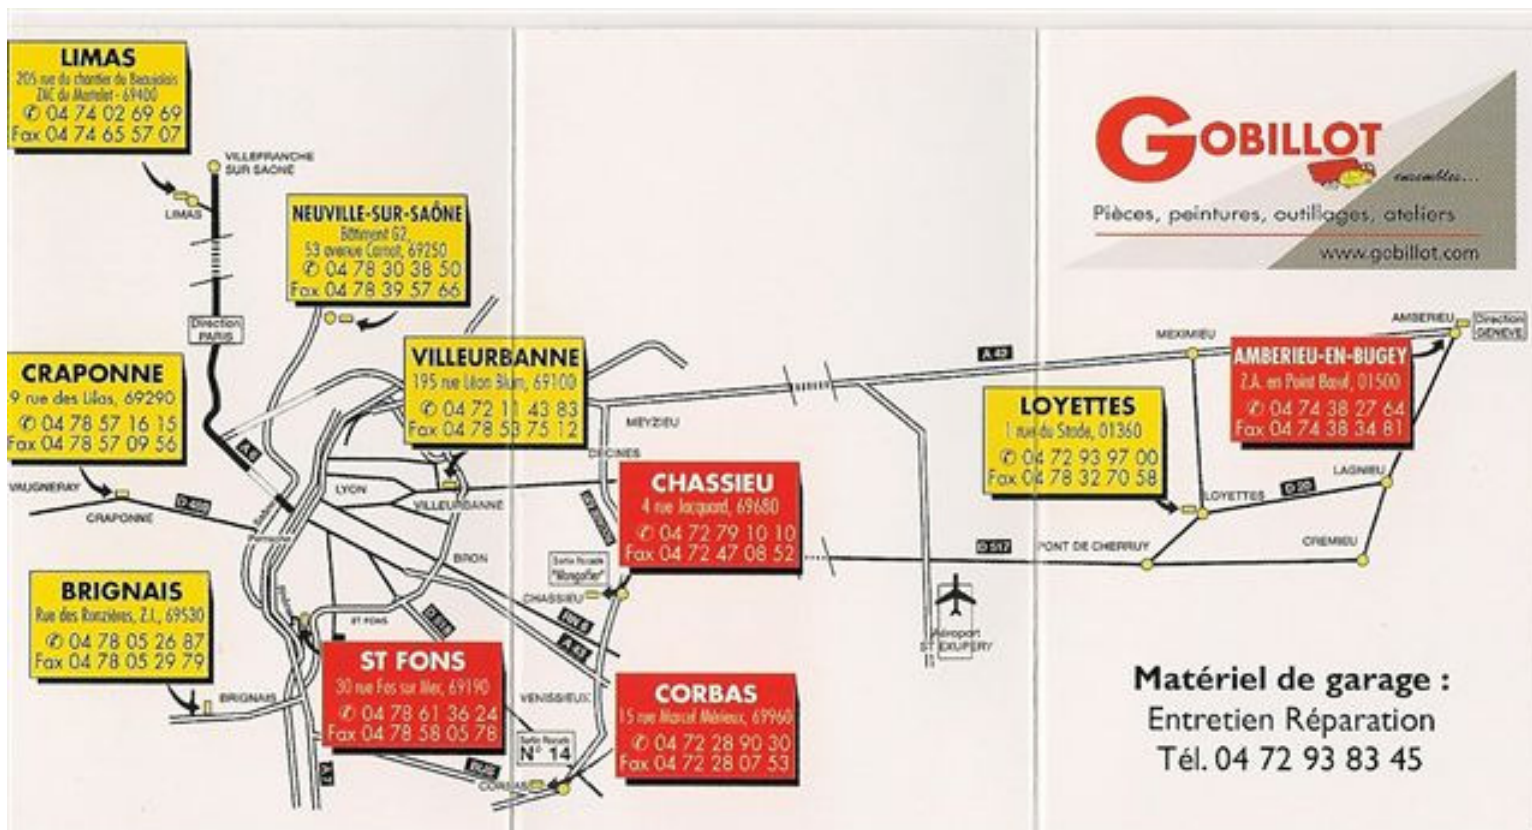

ASCH LYON SUD

Nous vous proposons dans nos 10 agences des conditions préférentielles de - 10 % à - 20 % sur présentation de votre carte de l'ASCH sur les produits ci-dessous enlevés au comptoir :

- filtration
- freinage
- distribution
- essuie glace
- batterie Fulmen
- Huile Agip